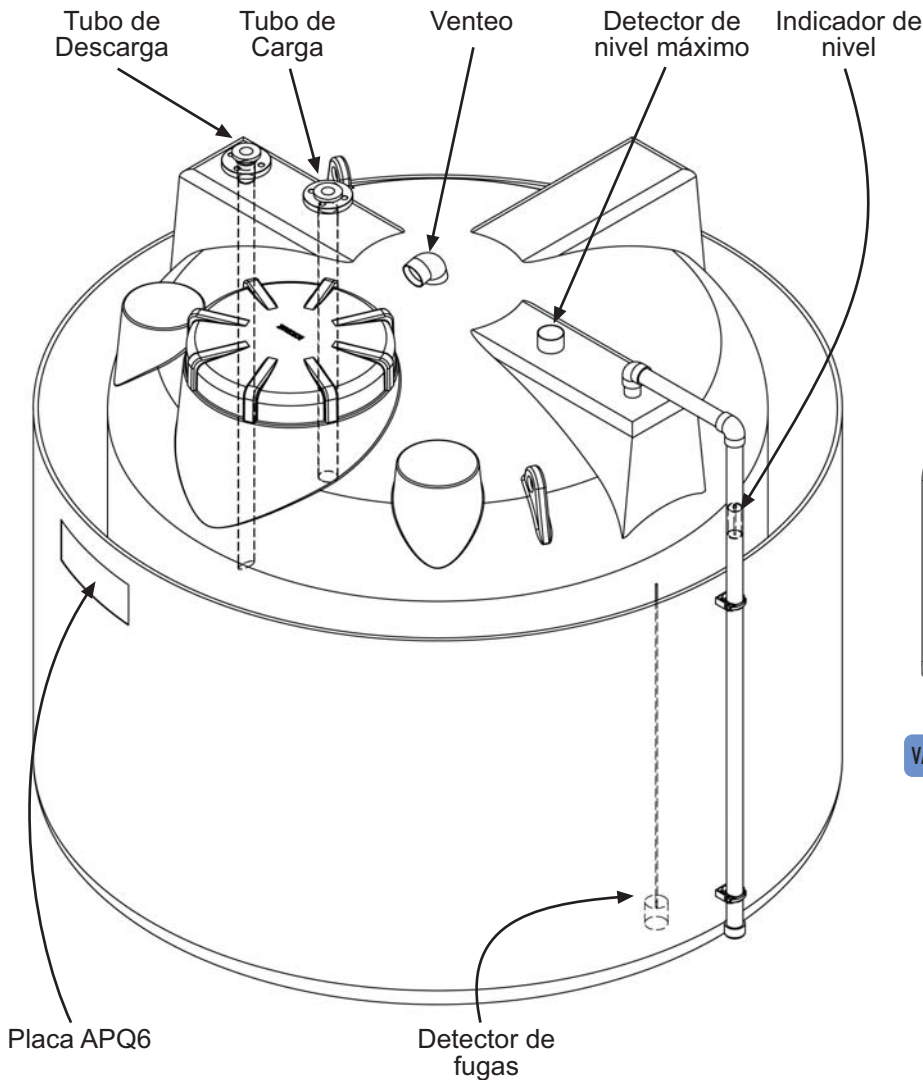

DETECTOR DE LLENADO

CONTACTOR MAGNÉTICO DE NIVEL

RACORD PVC / PP

MANGUITO CON BRIDA LOCA

Tubo de Descarga    Tubo de Carga    Venteo    Detector de nivel máximo    Indicador de nivel

VÁLVULAS PVC / PP

VACIADO LATERAL POR ASPIRACIÓN

VACIADO SUPERIOR POR ASPIRACIÓN

DEPÓSITO APQ6

Consultar con el departamento comercial para otras características técnicas, capacidades y tamaños.

La empresa se reserva el derecho a realizar los cambios que considere oportunos sobre los modelos y medidas expuestos en este catálogo sin previo aviso ni perjuicio alguno.