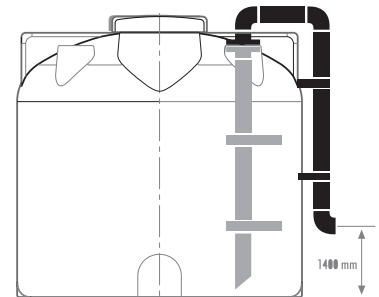

DETECTOR DE LLENADO

CONTACTOR MAGNÉTICO DE NIVEL

RACORD PVC / PP

MANGUITO CON BRIDA LOCA

Tubo de Descarga    Tubo de Carga    Venteo    Detector de nivel máximo    Indicador de nivel

VÁLVULAS PVC / PP

VACIADO LATERAL POR ASPIRACIÓN